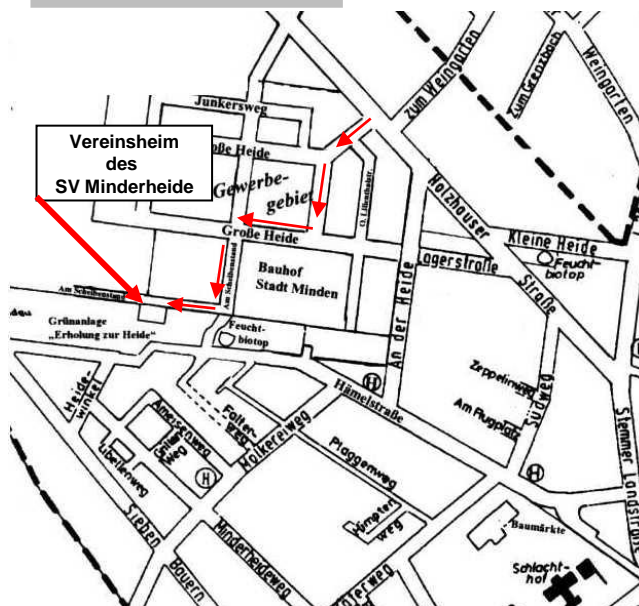

Was kostet das Anfängertraining?

Der Kostenbeitrag für den Kursus von 40,- € pro Person ist vorab zu entrichten.

In diesem Betrag sind alle Kosten für Sportversicherung, Haftpflichtversicherung sowie Materialgestellung enthalten.

Erst nach Eingang der Kursgebühr auf unser Konto gilt die Anmeldung als verbindlich.

Weitere Informationen erhalten Sie per Mail mit der Bestätigung der Anmeldung.

Bei späterem Eintritt in unseren Verein, wird dieser Betrag mit der einmaligen Aufnahmegebühr verrechnet.

Die Teilnehmer haben anschl. noch 4 Wochen die Möglichkeit mit Vereinsmaterial an den nachfolgenden Trainingstagen teilzunehmen. Danach können Sie unser Vereinsmaterial gegen eine mtl. Leihgebühr von 5,00 € auch weiterhin benutzen. Wir beraten Sie aber auch gern über den Erwerb einer eigenen Ausrüstung.

Anmeldung: 01 71 12 61 408 oder Mail juergen.seele@teleos-web.de

Wichtige Informationen

1. *Wer kann teilnehmen?*
  Jeder ab ca.10 Jahren.
2. *Wann findet das nächste Anfängertraining statt?*
  21. April und 22. April 2018
3. *Wo findet das Anfängertraining statt?*
  **Auf dem Vereinsgelände des Schützenvereins Minderheide.
  Am Scheibenstand 13, 32425 Minden**
4. *Was muss ich mitbringen?*
  Eng anliegende Kleidung, feste Schuhe, einen Gürtel für den Köcher, für lange Haare ein Haargummi, Interesse und gute Laune

Wie Ihr uns findet

Vereinsheim